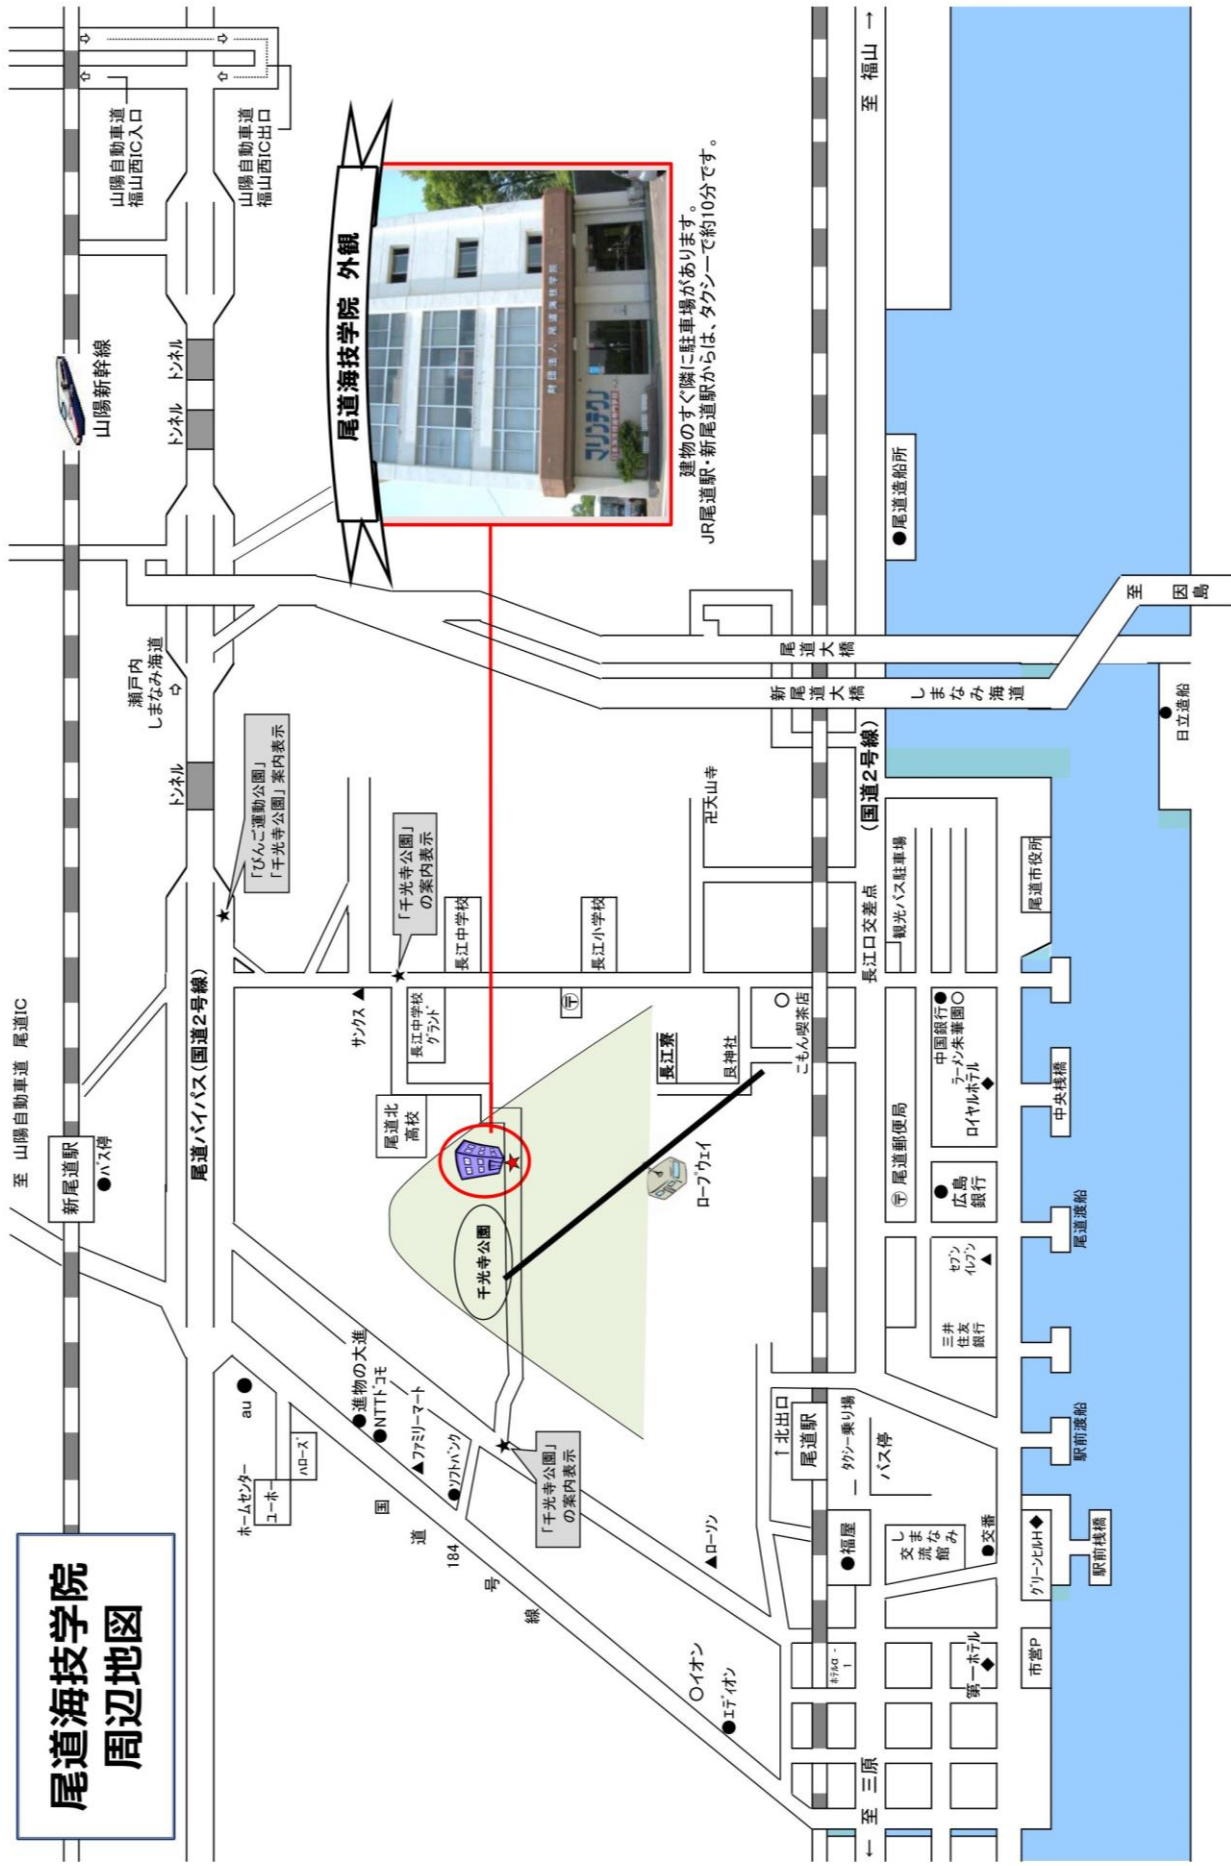

岡山 … 一般財団法人 尾道海技学院 岡山港教室(ラ・コスタマリーナ前)
岡山県岡山市南区海岸通 2-6-2

時間

尾道 … 集合：11時30分
講習：12時00分～16時00分

岡山 … 集合：12時30分
講習：13時00分～17時00分

講習料

7,000円(テキスト代・消費税含)

お申し込み方法・手順

- ①講習日の1週間前までにお電話でご予約ください。
- ②受講申込書・小型船舶操縦免許証のコピーを郵送又はFAXで 本校まで お送りください。
- ③当日に講習料をお支払いください。

(尾道で次の日に受講できます。詳しくはお問い合わせください。)

尾道海技学院 周辺地図

尾道海技学院 外観

建物のすぐ隣に駐車場があります。
JR尾道駅-新尾道駅からは、タクシーで約10分です。

至 山陽自動車道 尾道IC

新尾道駅 ●バス停

尾道バイパス(国道2号線)

ホームセンター
au
コーポ
100-ス
道